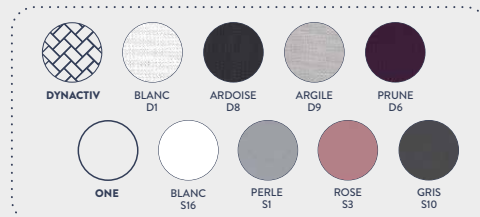

TYNY

GUIDE DE CHOIX MATIÈRES & COULEURS

1 CHOIX DE LA MATIÈRE, 2 CHOIX DE L'AMBIANCE ET 3 CHOIX DES COULEURS

Créez des univers colorés à travers nos collections et choisissez des tissus adaptés aux enfants en bas âges !

- > COCON
- > TENDRESSE
- > POP
- > DOUCEUR
- > COTON

03

CHOIX DE LA COULEUR DE CHAQUE MODULE

GAMME COCON

GAMME TENDRESSE

GAMME POP

GAMME DOUCEUR

GAMME COTON