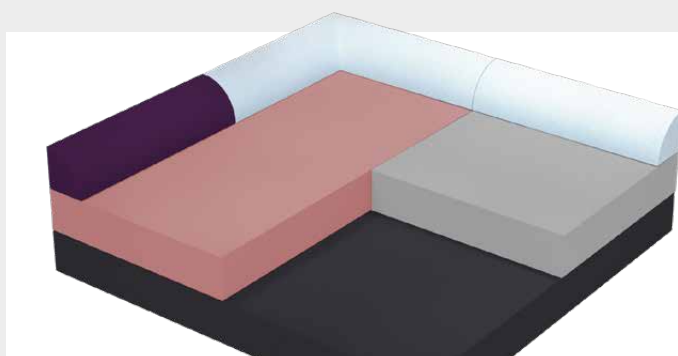

ESPACE DE REGROUPEMENT

Réf. ER06

6 MODULES
200 x 200 cm

Matière :
peau de pêche
et textile