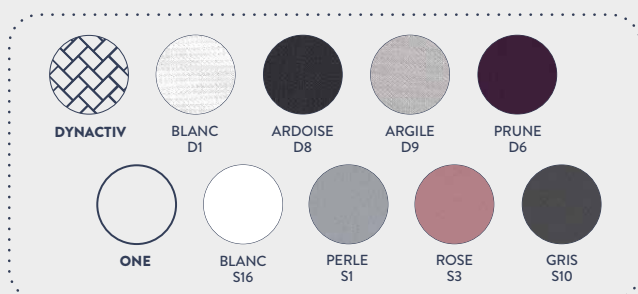

TYNY

GAMME COTON

NUANCIER

MODÈLE PRÉSENTÉ

BLOCS DE MOTRICITÉ

TAP3

Ambiance :
coton

Matière :
peau de pêche et textile