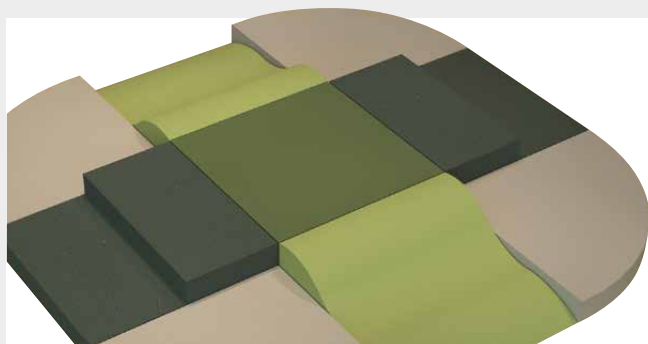

ESPACE DE REGROUPEMENT

Réf. ER05

Ambiance :
tendresse

Matière :
textile

BLOCS DE MOTRICITÉ

Réf. TK11 h20 cm
TK12 h40 cm

9 MODULES
228 x 228 cm

Matière :
peau de pêche