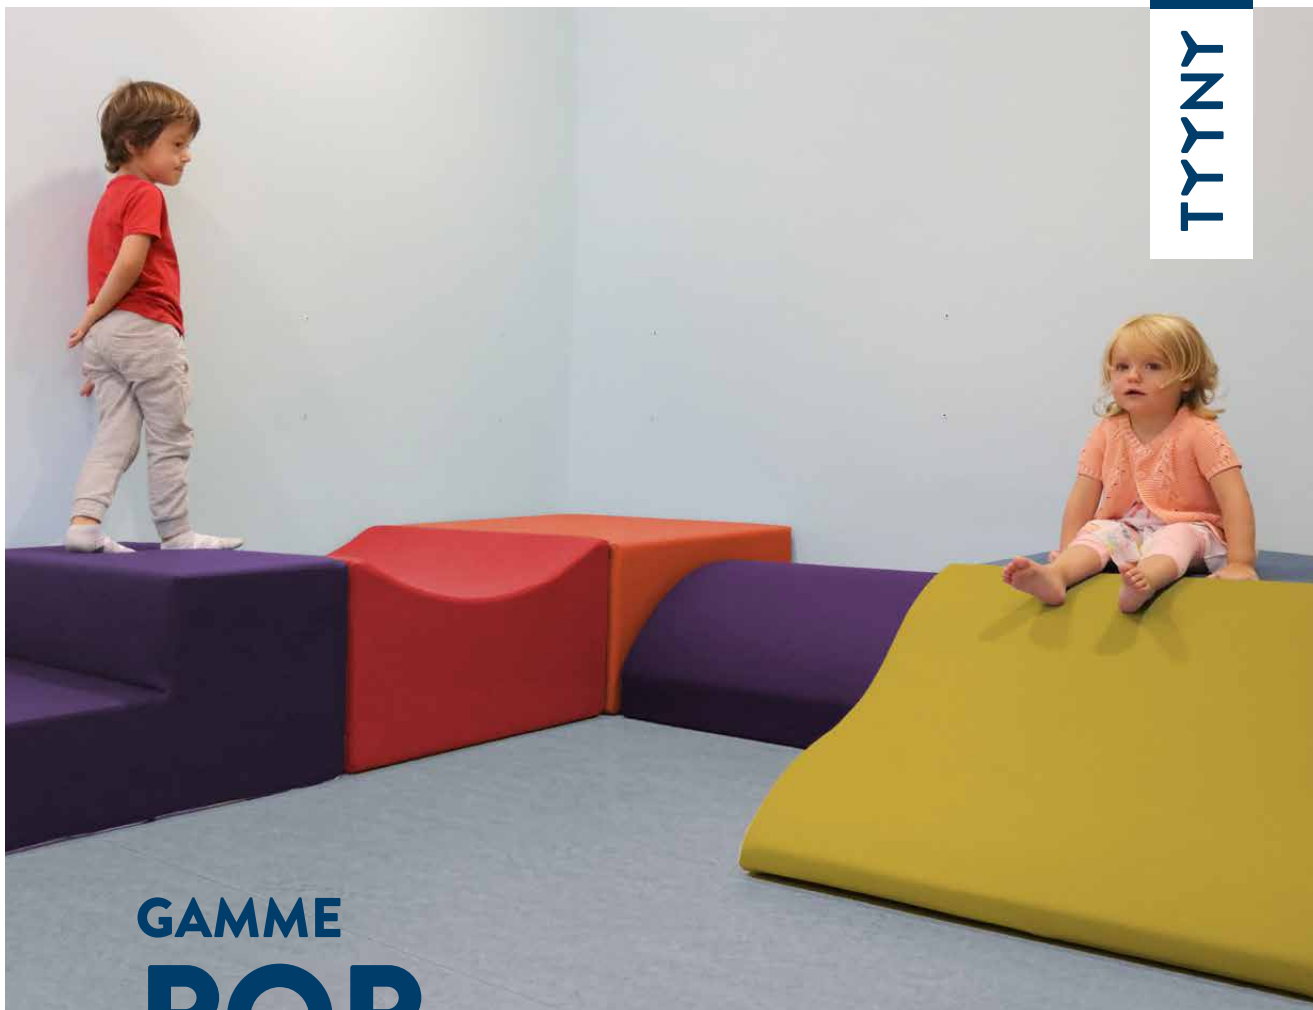

TYNY

GAMME POP

NUANCIER