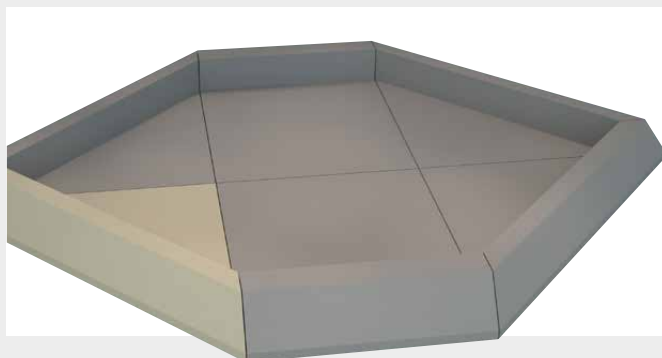

TYNY

GAMME COCON

NUANCIER

MODÈLE PRÉSENTÉ

COCON BÉBÉ

Réf. CB04

4 MODULES
190 x 190 cm

Matière :
peau de pêche