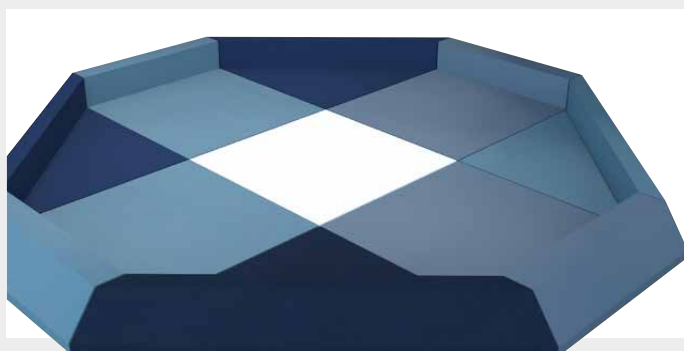

COCON BÉBÉ

Réf. CB09

9 MODULES
375 x 375 cm

Matière :
textile