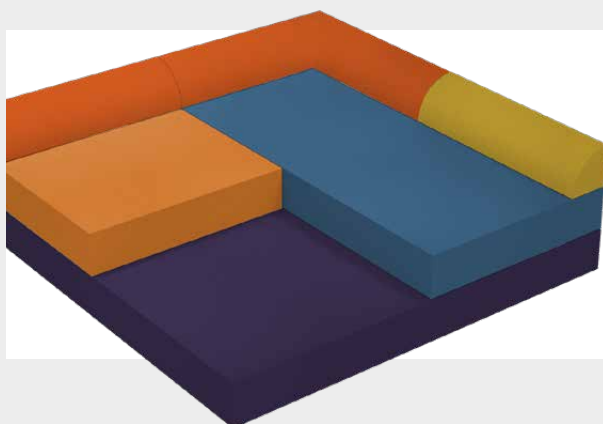

ESPACE DE REGROUPEMENT

Réf. ER06

6 MODULES
200 x 200 cm

Matière :
peau de pêche
et textile

TYNY

GAMME DOUCEUR

NUANCIER

MODÈLE PRÉSENTÉ