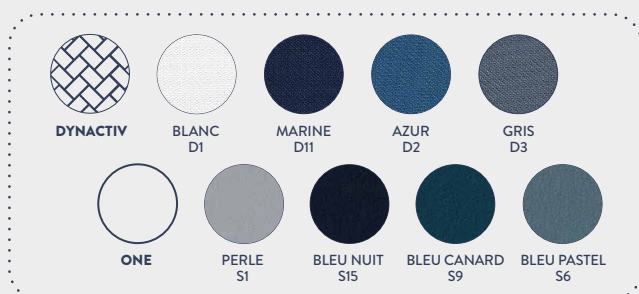

ESPACE DE REGROUPEMENT

Réf. ER06

6 MODULES
200 x 200 cm

Matière :
peau de pêche
et textile

TYNY

GAMME DOUCEUR

NUANCIER

MODÈLE PRÉSENTÉ