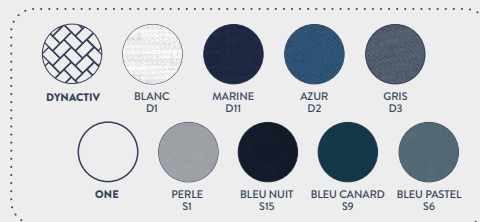

TYNY

GUIDE DE CHOIX MATIÈRES & COULEURS

1 CHOIX DE LA MATIÈRE, 2 CHOIX DE L'AMBIANCE ET 3 CHOIX DES COULEURS

Créez des univers colorés à travers nos collections et choisissez des tissus adaptés aux enfants en bas âges !

- > COCON
- > TENDRESSE
- > POP
- > DOUCEUR
- > COTON

03

CHOIX DE LA COULEUR DE CHAQUE MODULE

GAMME COCON

GAMME TENDRESSE

GAMME POP

GAMME DOUCEUR

GAMME COTON