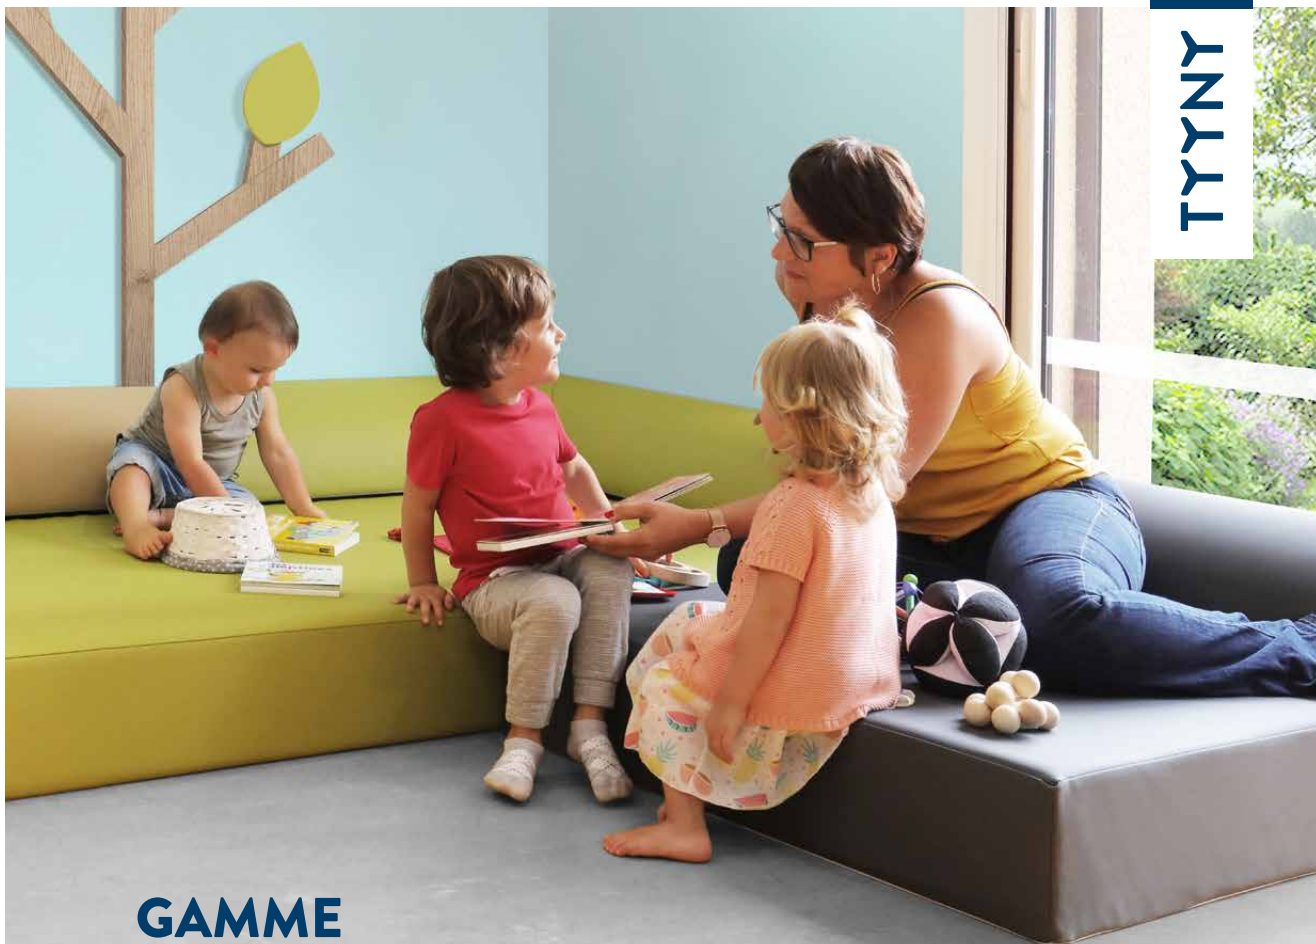

TYNY

GAMME TENDRESSE

NUANCIER